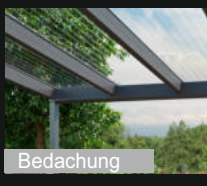

Gartenträume

... alles für Haus und Garten

Terrassen

Durch Kompetenz überzeugen ...

HOLZFACHMARKT

Wolfsburger Landstraße 11-15
38442 Wolfsburg Fallersleben
www.holz-kausche.de

KAUSCHE

Tel.: 05362/3088
Fax.: 05362/3087
handel@holz-kausche.de

FALLERSLEBEN