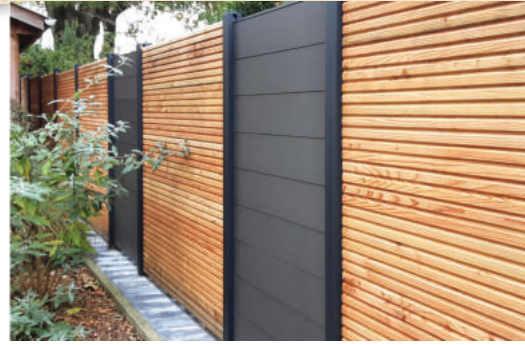

VIVAVIEW- Nordstrand Serie BPC
Steckzaunsystem aus BPC Hohlkammerprofilen
Lamellen 20*150*1778mm
Komplettes Set mit 9 Profilen / Anfangs- und Abschlußprofil
Kombinierbar mit VIVAVIEW Nordstrand anderer Serien
Fertigmaß zwischen den Pfosten 174*179cm **Stück ab 179,00€**

VIVAVIEW- Nordstrand Serie GEBIRGSLÄRCHE

Steckzaunsystem aus Gebirgslärche
 Lamellen 20*142*1778mm
 Komplettes Set mit 13 Profilen / Anfangs- und Abschlußprofil
 Kombinierbar mit VIVAVIEW Nordstrand anderer Serien
 Fertigmaß zwischen den Pfosten 174*177,7cm **Stück 279,00€**