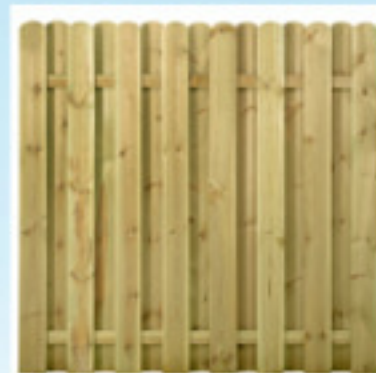

**JUIST**

Brettzaun Kiefer/Fichte kd  
Beidseitig senkrecht  
versetzte Bretter - gehobelt  
mit Rundkopf 15\*140mm  
V2A Schraubnägeln

Grundelement 180\*180

**Jubiläumspreis**

**49,95**

**Sandkasten**

**LEONIE**